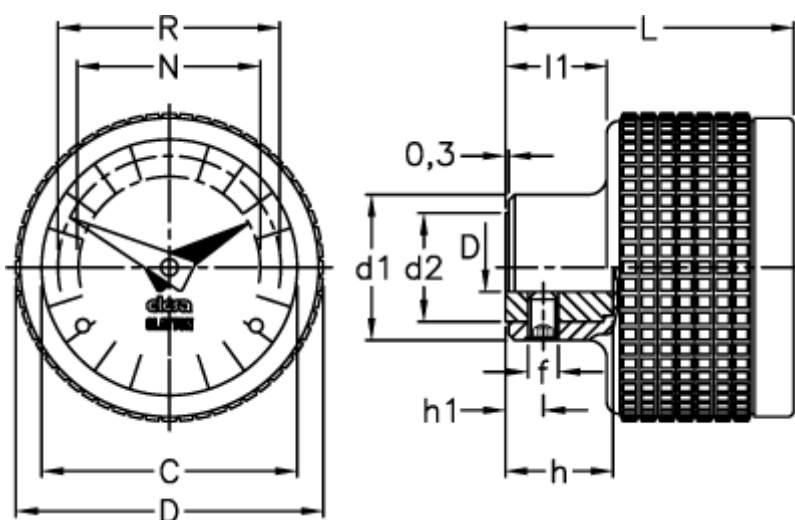

Varenummer: 2307057131
Beskrivelse: E+G Indikator
MBT.70/GA12-0020-D

Mål

C	= 60	L	= 52
D	= 70	l1	= 19.0
d1	= 28	N	= 44
d2	= 22	R	= 51
d H7	= 10		
f	= M5		
h	= 22		
h1	= 6		